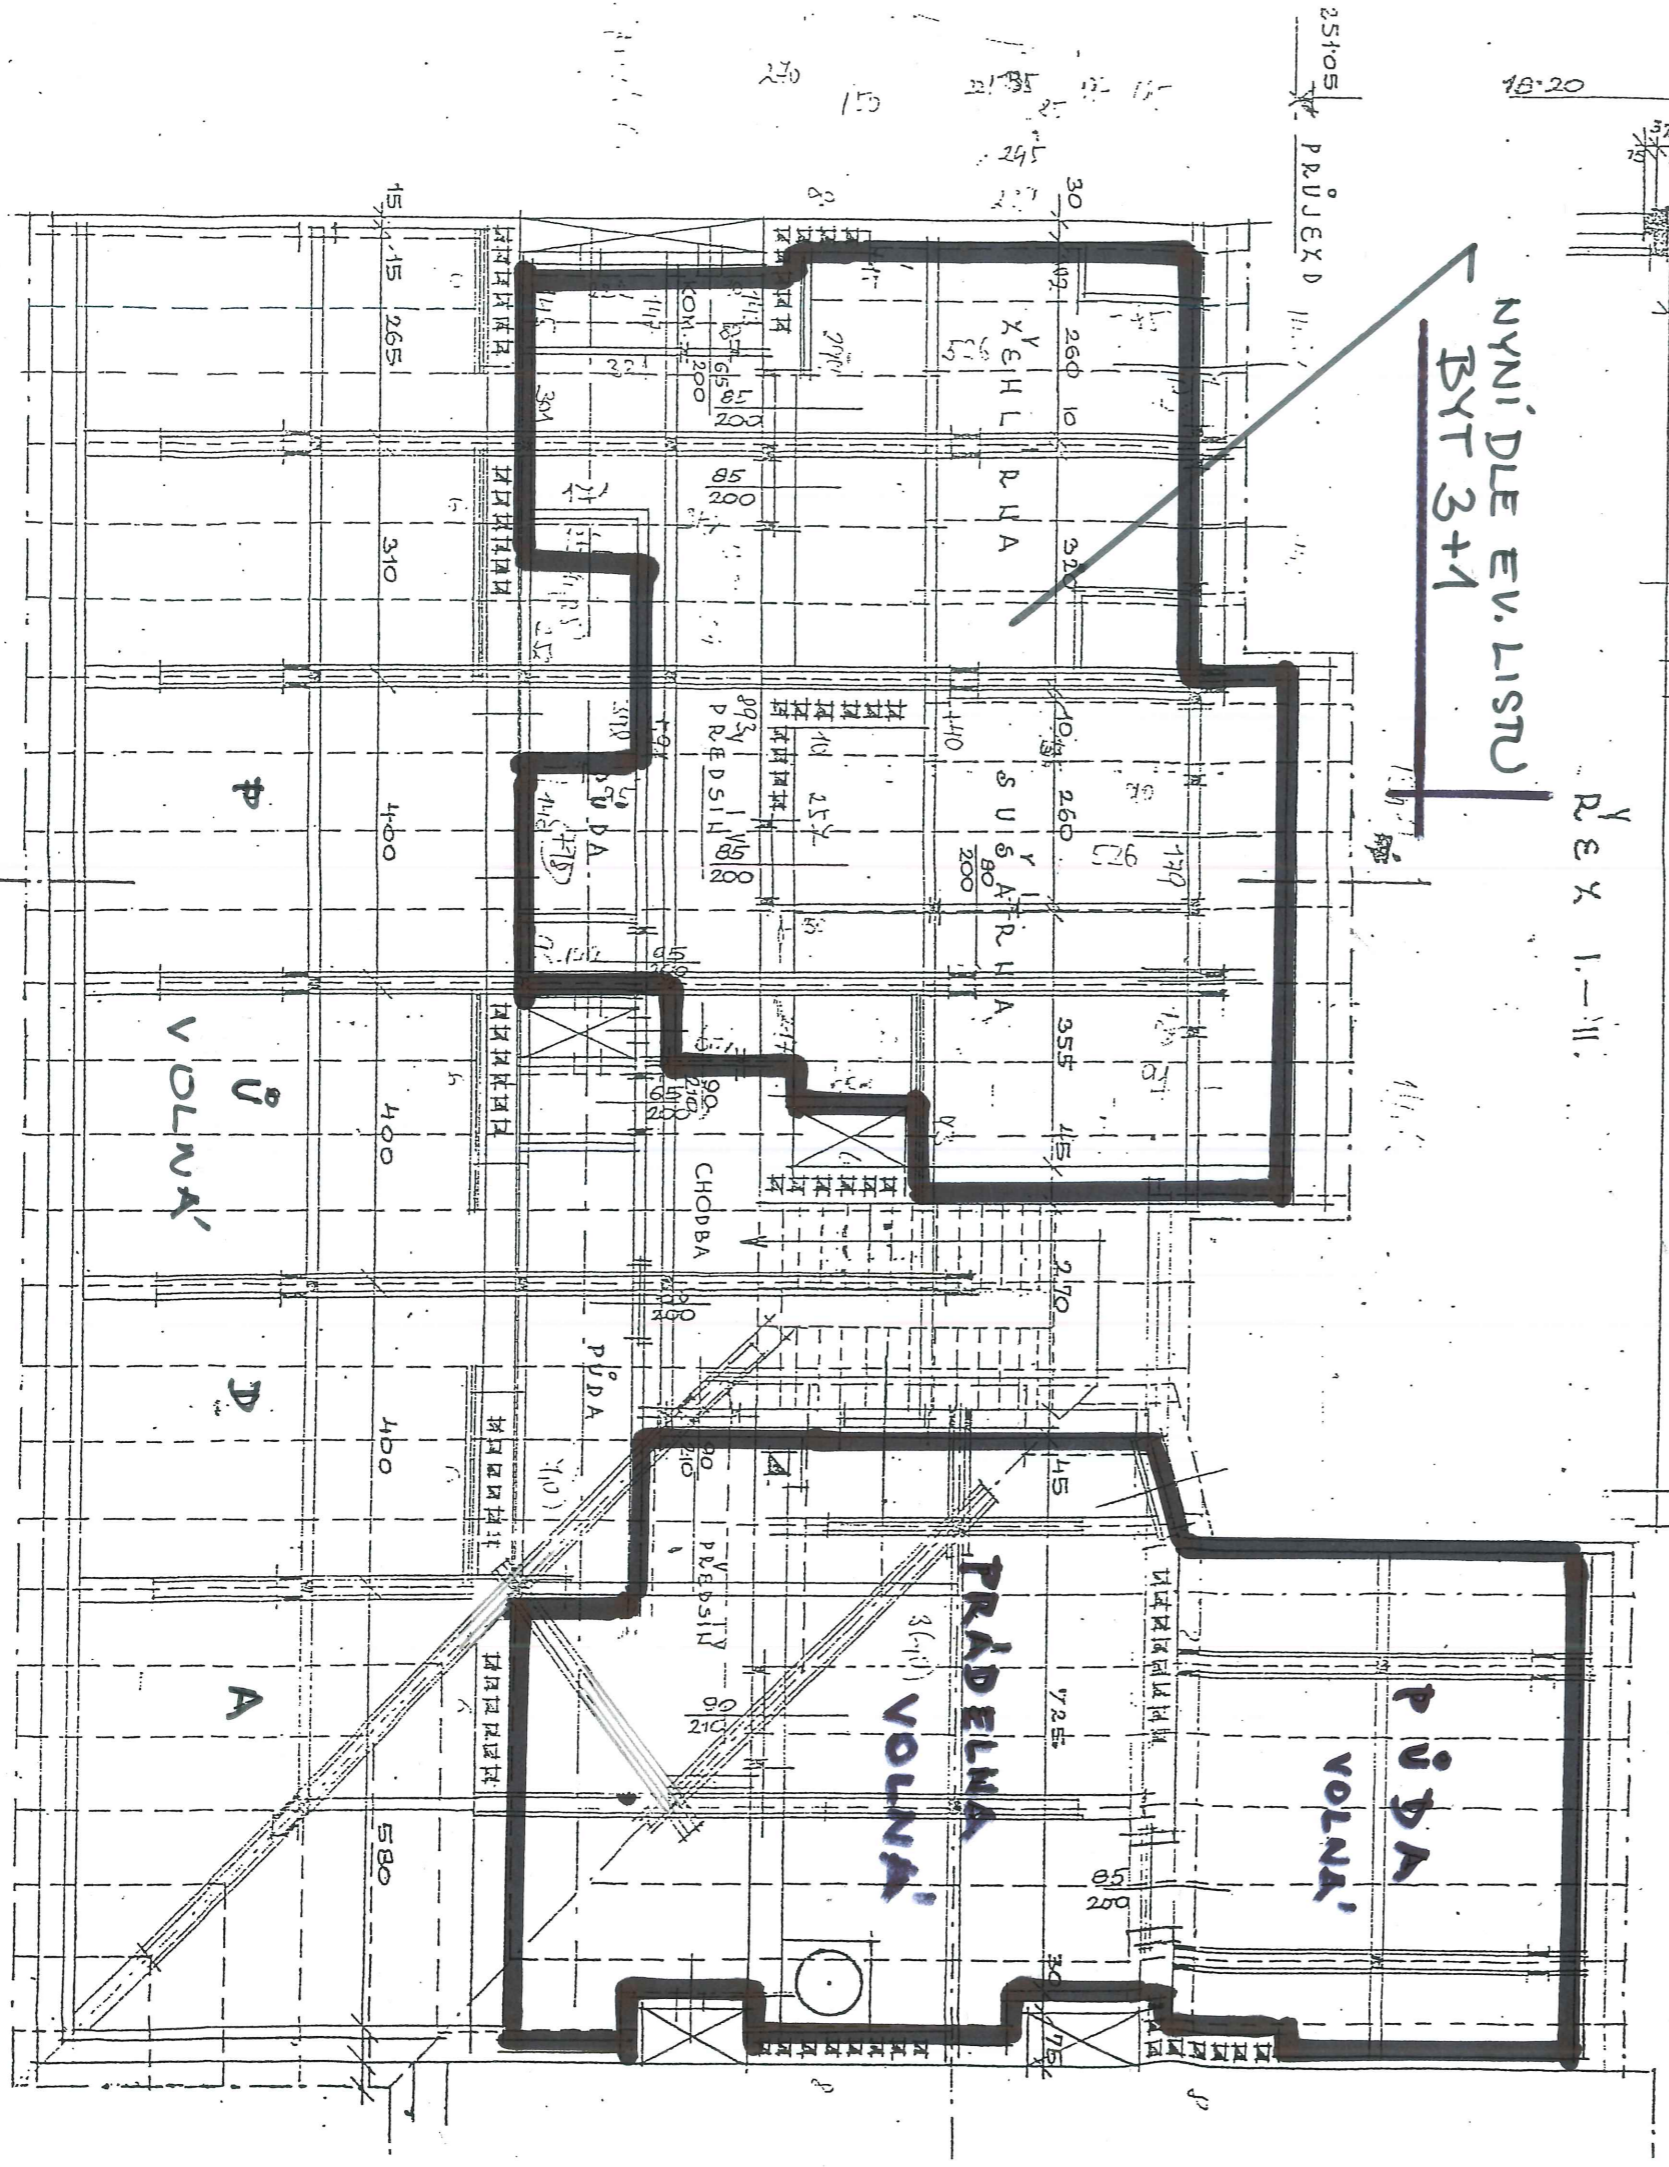

PLÁN STAVBY ČIŽŮV. DOMU NA POZ. Č. KAT. 543/19 V

PLÁN ZMĚNY K R I

MEŘ. 1:100

NYNÍ DLE EV. LISTU
BYT 3+1

ŘEX I.-II.

V PRAZE, KVĚTNU 1931.