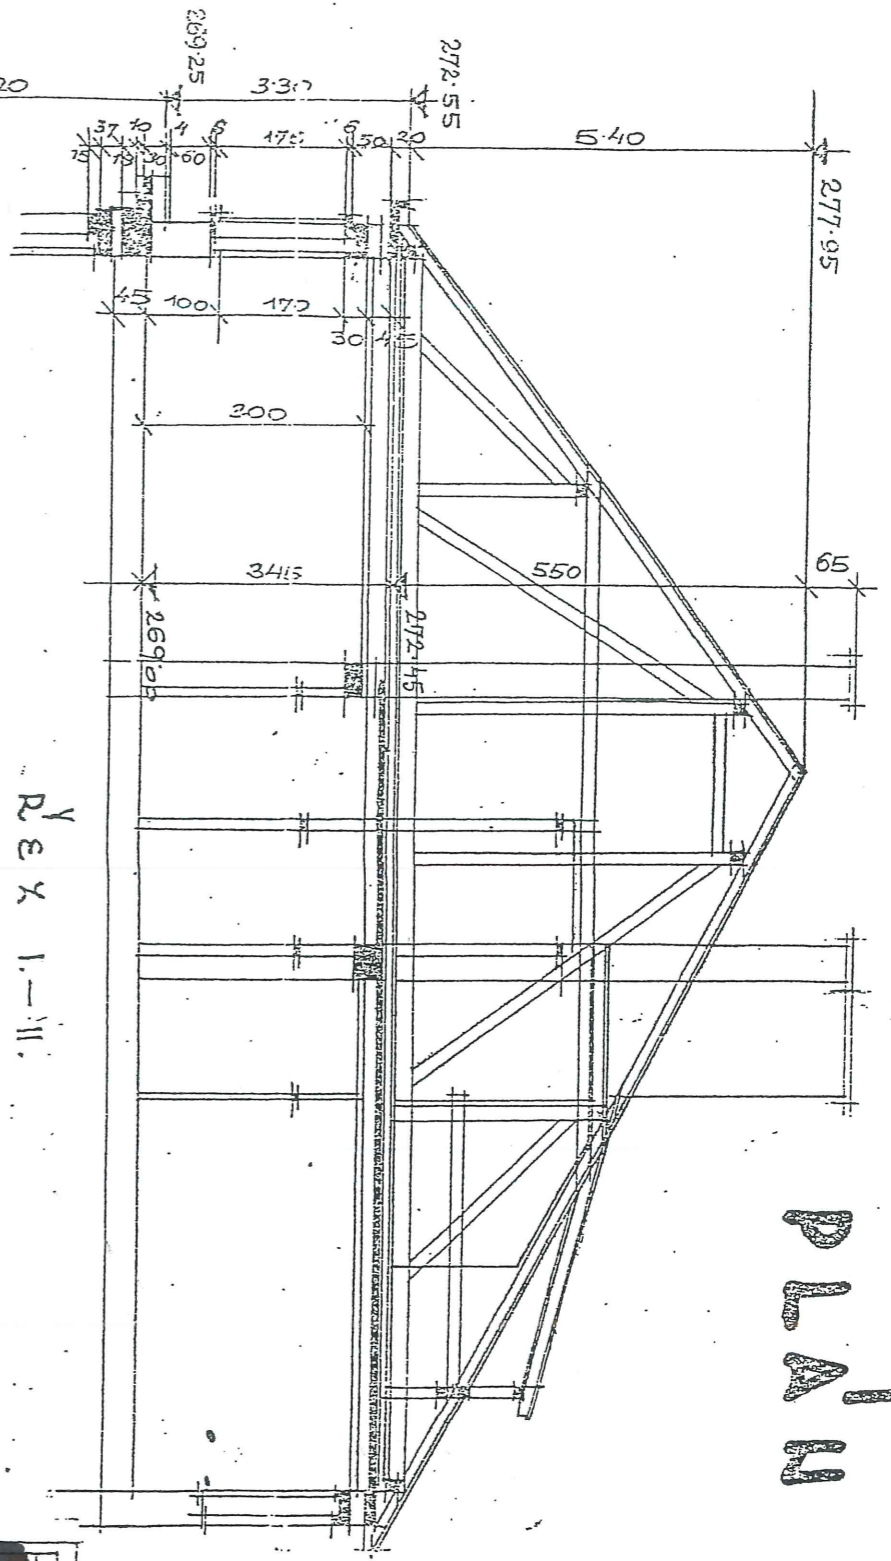

PLÁN STAVBY ČIŽŮV. DOMU NA POZ. Č. KAT. 543/19 V

PLÁN ZMĚNY K R I

MEŘ. 1:100

NYNÍ DLE EV. LISTU
BYT 3+1

ŘEX I.-II.

V PRAZE, KVĚTNU 1931.